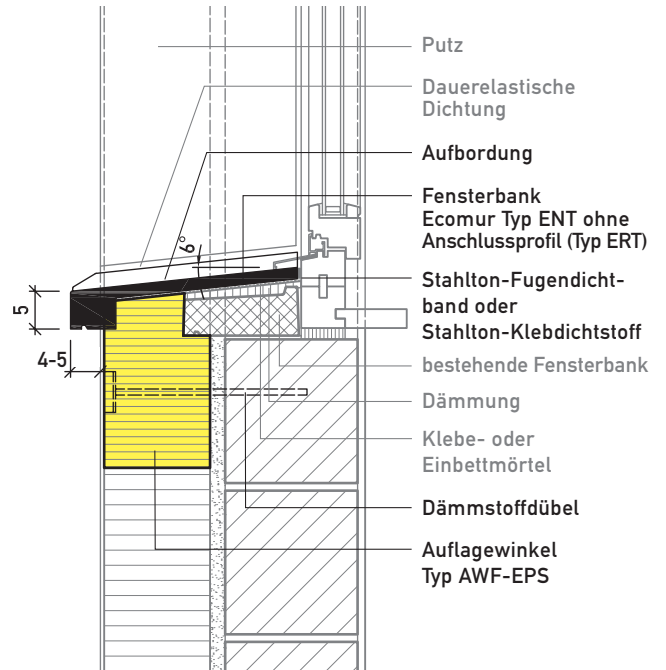

Granit Typ GJ mit Aufbordung
Vertikalschnitt

mit Aufbordung und Sichtabschluss
Längsschnitt

Granit Typ GG mit Aufbordung
Vertikalschnitt

Granit Typ GB
Vertikalschnitt

Aluminium Typ ALJ mit Putzbord
Vertikalschnitt

mit Putzbord und Balkonabschluss
Horizontalschnitt

Einsteinmauerwerk

Fensterbänke

Ecolino Typ EL, Ecomur Typ ENT/EV, Aluminium Typ AL (M 1:10)

Typ EL40 mit Aufbordung
Vertikalschnitt

Typ ENT mit Aufbordung
Vertikalschnitt

Fensterbankverbreiterung Typ EV
Vertikalschnitt

Typ AL mit Putzbord
Vertikalschnitt