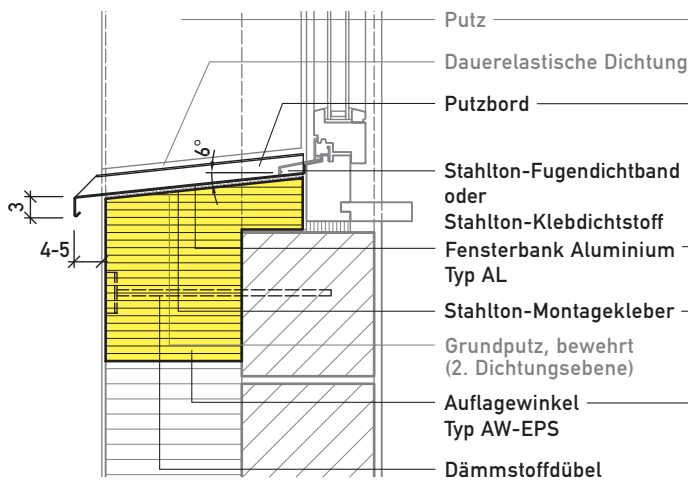

Fensterbänke, Brüstungsabdeckungen

Aluminium Typ AL/ALJ/ALB (M 1:10)

Typ AL mit Putzbord
Vertikalschnitt

mit Putzbord und Balkonabschluss
Längsschnitt

Typ AL mit Putzbord
Vertikalschnitt

mit Putzbord und Balkonabschluss
Längsschnitt

Brüstungsabdeckung Typ ALB
Vertikalschnitt

Fensterbänke, Brüstungsabdeckungen

Ecomur^{flex}, Granit Typ GB/G, Aluminium Typ ALJ (M 1:10)

Ecomur^{flex}
Vertikalschnitt

Granit Typ GB
Vertikalschnitt

Granit Typ G mit Aufbordung
Vertikalschnitt