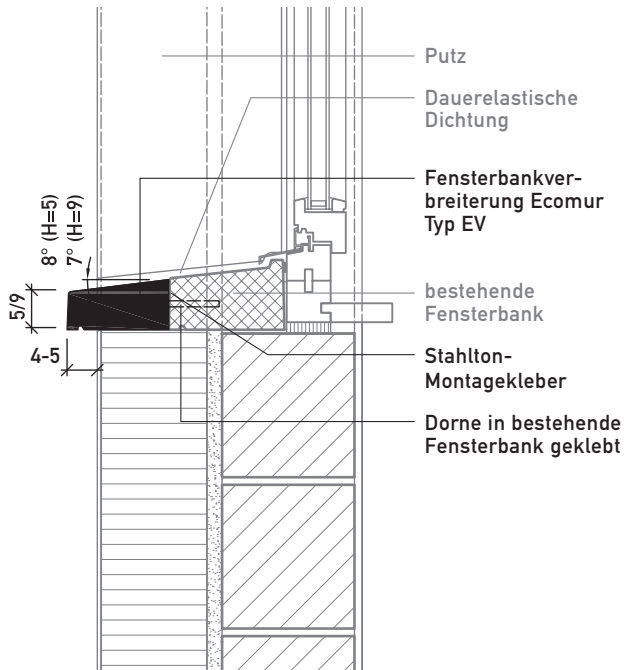

mit Putzbord und Balkonabschluss
Horizontalschnitt

Einsteinmauerwerk

Fensterbänke

Ecolino Typ EL, Ecomur Typ ENT/EV, Aluminium Typ AL (M 1:10)

Typ EL40 mit Aufbordung
Vertikalschnitt

Typ ENT mit Aufbordung
Vertikalschnitt

Fensterbankverbreiterung Typ EV
Vertikalschnitt

Typ AL mit Putzbord
Vertikalschnitt