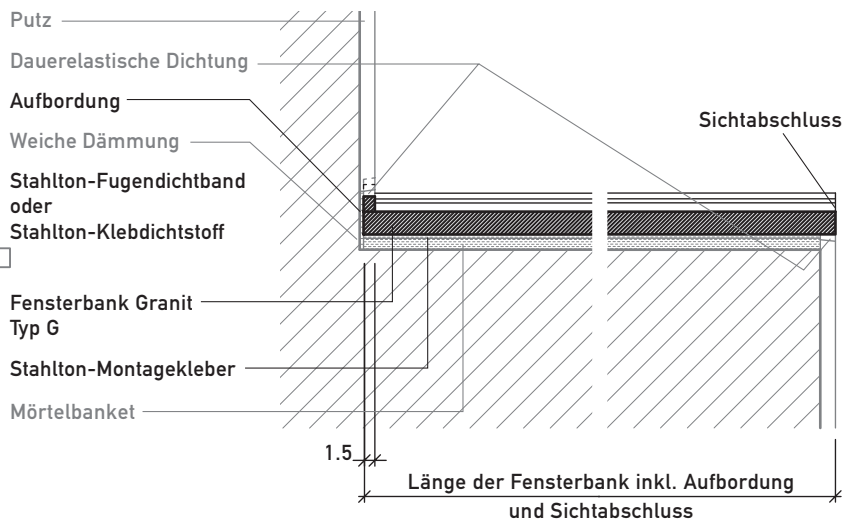

Fensterbänke, Brüstungsabdeckungen

Aluminium Typ AL/ALJ/ALB (M 1:10)

Typ AL mit Putzbord
Vertikalschnitt

mit Putzbord und Balkonabschluss
Längsschnitt

Typ AL mit Putzbord
Vertikalschnitt

mit Putzbord und Balkonabschluss
Längsschnitt

Brüstungsabdeckung Typ ALB
Vertikalschnitt

Fensterbänke, Brüstungsabdeckungen

Ecomur^{flex}, Granit Typ GB/G, Aluminium Typ ALJ (M 1:10)

Ecomur^{flex}
Vertikalschnitt

Granit Typ GB
Vertikalschnitt

Granit Typ G mit Aufbordung
Vertikalschnitt

mit Aufbordung und Sichtabschluss
Längsschnitt

Aluminium Typ ALJ mit Putzbord
Vertikalschnitt

mit Putzbord und Balkonabschluss
Längsschnitt

Fensterbänke, Schwellen, Brüstungsabdeckungen

Granit Typ GJ/ GG/ GB, Aluminium Typ ALJ (M 1:10)