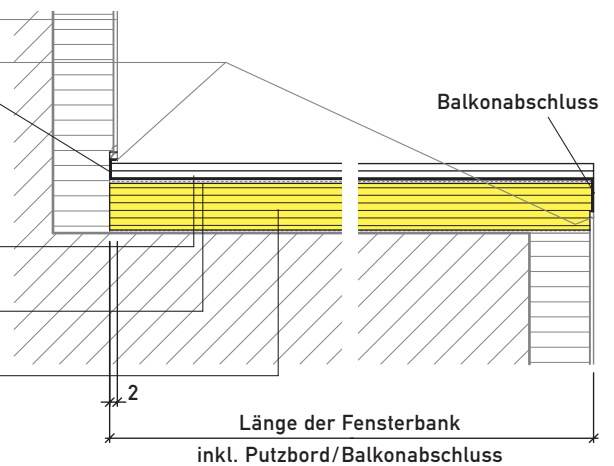

Fensterbänke, Brüstungsabdeckungen

Aluminium Typ AL/ALJ/ALB (M 1:10)

Typ AL mit Putzbord
Vertikalschnitt

mit Putzbord und Balkonabschluss
Längsschnitt

Typ AL mit Putzbord
Vertikalschnitt

mit Putzbord und Balkonabschluss
Längsschnitt

Brüstungsabdeckung Typ ALB
Vertikalschnitt

Fensterbänke, Brüstungsabdeckungen

Ecomur^{flex}, Granit Typ GB/G, Aluminium Typ ALJ (M 1:10)

Ecomur^{flex}
Vertikalschnitt

Granit Typ GB
Vertikalschnitt

Granit Typ G mit Aufbordung
Vertikalschnitt

mit Aufbordung und Sichtabschluss
Längsschnitt

Aluminium Typ ALJ mit Putzbord
Vertikalschnitt

mit Putzbord und Balkonabschluss
Längsschnitt

Fensterbänke, Schwellen, Brüstungsabdeckungen

Granit Typ GJ/ GG/ GB, Aluminium Typ ALJ (M 1:10)