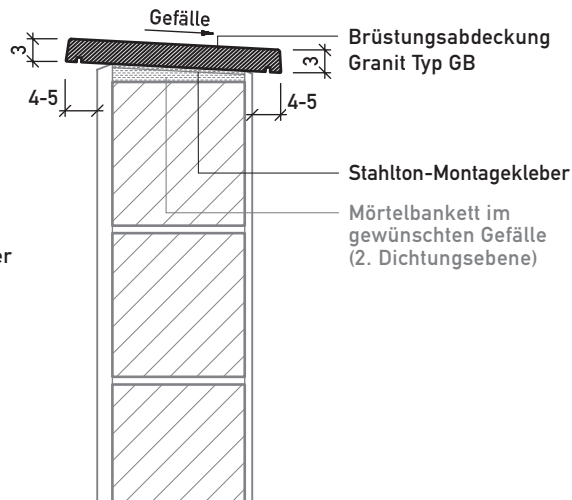

Fensterbänke, Brüstungsabdeckungen

Aluminium Typ AL/ALJ/ALB (M 1:10)

Typ AL mit Putzbord
Vertikalschnitt

mit Putzbord und Balkonabschluss
Längsschnitt

Typ AL mit Putzbord
Vertikalschnitt

mit Putzbord und Balkonabschluss
Längsschnitt

Brüstungsabdeckung Typ ALB
Vertikalschnitt

Fensterbänke, Brüstungsabdeckungen

Ecomur^{flex}, Granit Typ GB/G, Aluminium Typ ALJ (M 1:10)

Ecomur^{flex}
Vertikalschnitt

Granit Typ GB
Vertikalschnitt

Granit Typ G mit Aufbordung
Vertikalschnitt

mit Aufbordung und Sichtabschluss
Längsschnitt

Aluminium Typ ALJ mit Putzbord
Vertikalschnitt

mit Putzbord und Balkonabschluss
Längsschnitt

Fensterbänke, Schwellen, Brüstungsabdeckungen

Granit Typ GJ/ GG/ GB, Aluminium Typ ALJ (M 1:10)