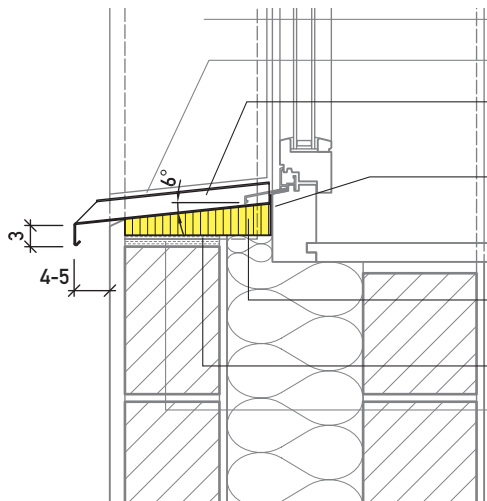

Brüstungsabdeckung Typ ALB
Vertikalschnitt

Fensterbänke, Brüstungsabdeckungen

Ecomur^{flex}, Granit Typ GB/G, Aluminium Typ ALJ (M 1:10)

Ecomur^{flex}
Vertikalschnitt

Granit Typ GB
Vertikalschnitt

Granit Typ G mit Aufbordung
Vertikalschnitt

mit Aufbordung und Sichtabschluss
Längsschnitt

Aluminium Typ ALJ mit Putzbord
Vertikalschnitt

mit Putzbord und Balkonabschluss
Längsschnitt

Fensterbänke, Schwellen, Brüstungsabdeckungen

Granit Typ GJ/ GG/ GB, Aluminium Typ ALJ (M 1:10)