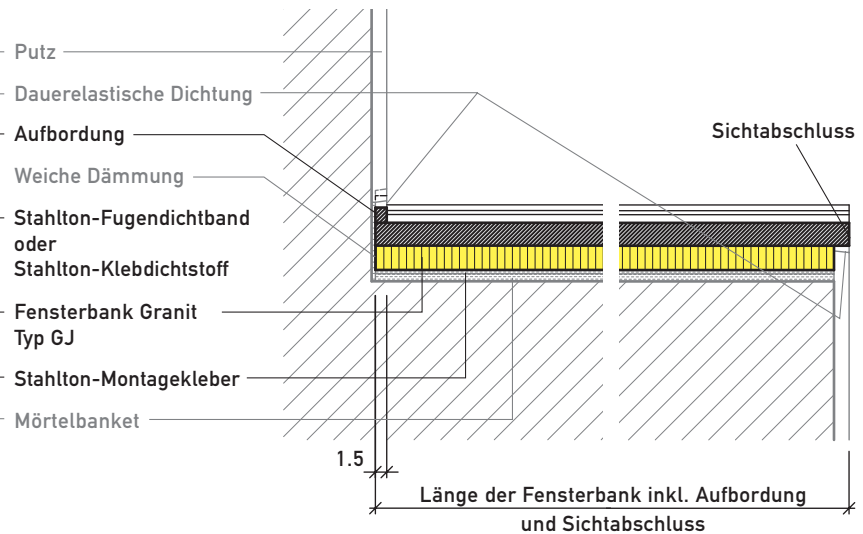

Brüstungsabdeckung Typ ALB
Vertikalschnitt

Fensterbänke, Brüstungsabdeckungen

Ecomur^{flex}, Granit Typ GB/G, Aluminium Typ ALJ (M 1:10)

Ecomur^{flex}
Vertikalschnitt

Granit Typ GB
Vertikalschnitt

Granit Typ G mit Aufbordung
Vertikalschnitt

mit Aufbordung und Sichtabschluss
Längsschnitt

Aluminium Typ ALJ mit Putzbord
Vertikalschnitt

mit Putzbord und Balkonabschluss
Längsschnitt

Fensterbänke, Schwellen, Brüstungsabdeckungen

Granit Typ GJ/ GG/ GB, Aluminium Typ ALJ (M 1:10)

Granit Typ GJ mit Aufbordung
Vertikalschnitt

mit Aufbordung und Sichtabschluss
Längsschnitt

Granit Typ GG mit Aufbordung
Vertikalschnitt

Granit Typ GB
Vertikalschnitt

Aluminium Typ ALJ mit Putzbord
Vertikalschnitt