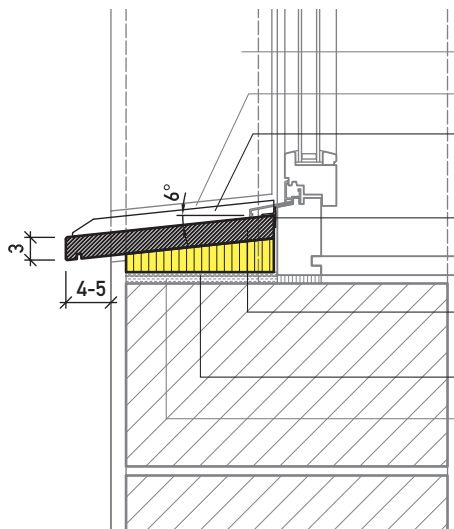

mit Aufbordung und Sichtabschluss
Längsschnitt

Aluminium Typ ALJ mit Putzbord
Vertikalschnitt

mit Putzbord und Balkonabschluss
Längsschnitt

Fensterbänke, Schwellen, Brüstungsabdeckungen

Granit Typ GJ/ GG/ GB, Aluminium Typ ALJ (M 1:10)

Granit Typ GJ mit Aufbordung
Vertikalschnitt

mit Aufbordung und Sichtabschluss
Längsschnitt

Granit Typ GG mit Aufbordung
Vertikalschnitt

Granit Typ GB
Vertikalschnitt

Aluminium Typ ALJ mit Putzbord
Vertikalschnitt