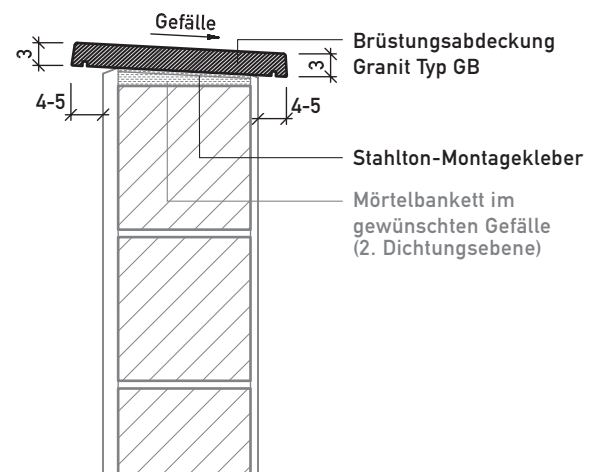

mit Aufbordung und Sichtabschluss
Längsschnitt

Aluminium Typ ALJ mit Putzbord
Vertikalschnitt

mit Putzbord und Balkonabschluss
Längsschnitt

Fensterbänke, Schwellen, Brüstungsabdeckungen

Granit Typ GJ/ GG/ GB, Aluminium Typ ALJ (M 1:10)

Granit Typ GJ mit Aufbordung
Vertikalschnitt

mit Aufbordung und Sichtabschluss
Längsschnitt

Granit Typ GG mit Aufbordung
Vertikalschnitt

Granit Typ GB
Vertikalschnitt

Aluminium Typ ALJ mit Putzbord
Vertikalschnitt

mit Putzbord und Balkonabschluss
Horizontalschnitt

Einsteinmauerwerk

Fensterbänke

Ecolino Typ EL, Ecomur Typ ENT/EV, Aluminium Typ AL (M 1:10)

Typ EL40 mit Aufbordung
Vertikalschnitt

Typ ENT mit Aufbordung
Vertikalschnitt