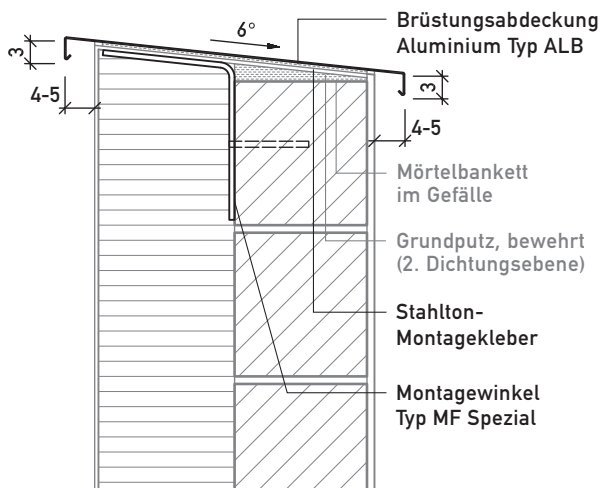

Fensterbänke, Brüstungsabdeckungen

Aluminium Typ AL/ALJ/ALB (M 1:10)

Typ AL mit Putzbord
Vertikalschnitt

mit Putzbord und Balkonabschluss
Längsschnitt

Typ AL mit Putzbord
Vertikalschnitt

mit Putzbord und Balkonabschluss
Längsschnitt

Brüstungsabdeckung Typ ALB
Vertikalschnitt

Fensterbänke, Brüstungsabdeckungen

Ecomur^{flex}, Granit Typ GB/G, Aluminium Typ ALJ (M 1:10)

Ecomur^{flex}
Vertikalschnitt

Granit Typ GB
Vertikalschnitt

Granit Typ G mit Aufbordung
Vertikalschnitt

mit Aufbordung und Sichtabschluss
Längsschnitt

Aluminium Typ ALJ mit Putzbord
Vertikalschnitt

mit Putzbord und Balkonabschluss
Längsschnitt

Fensterbänke, Schwellen, Brüstungsabdeckungen

Granit Typ GJ/ GG/ GB, Aluminium Typ ALJ (M 1:10)