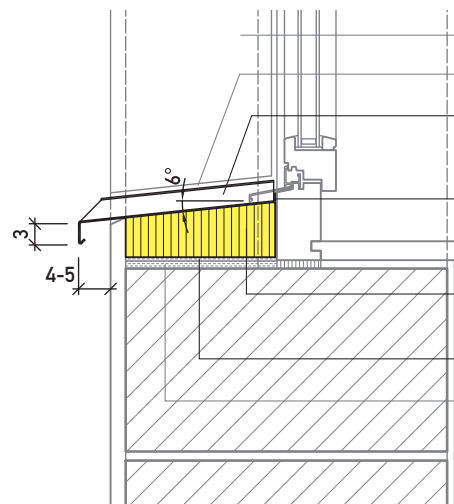

Granit Typ GJ mit Aufbordung
Vertikalschnitt

mit Aufbordung und Sichtabschluss
Längsschnitt

Granit Typ GG mit Aufbordung
Vertikalschnitt

Granit Typ GB
Vertikalschnitt

Aluminium Typ ALJ mit Putzbord
Vertikalschnitt

mit Putzbord und Balkonabschluss
Horizontalschnitt

Einsteinmauerwerk

Fensterbänke

Ecolino Typ EL, Ecomur Typ ENT/EV, Aluminium Typ AL (M 1:10)

Typ EL40 mit Aufbordung
Vertikalschnitt

Typ ENT mit Aufbordung
Vertikalschnitt