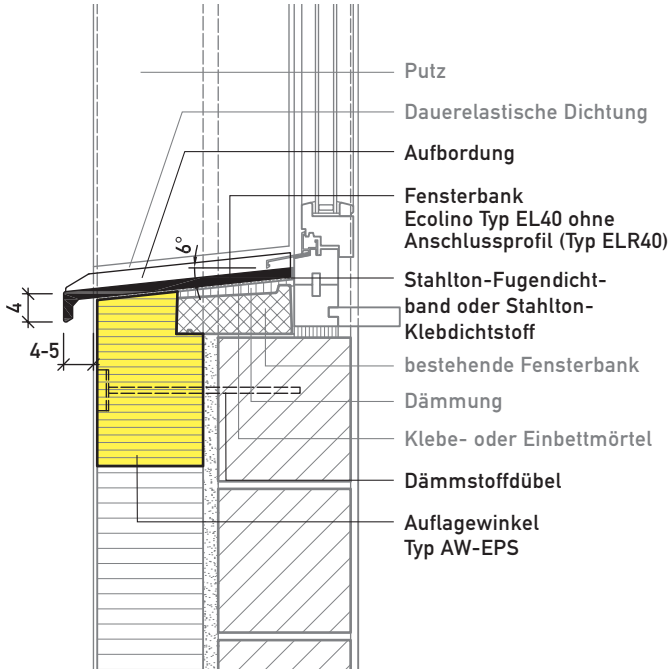

Granit Typ GJ mit Aufbordung
Vertikalschnitt

mit Aufbordung und Sichtabschluss
Längsschnitt

Granit Typ GG mit Aufbordung
Vertikalschnitt

Granit Typ GB
Vertikalschnitt

Aluminium Typ ALJ mit Putzbord
Vertikalschnitt

mit Putzbord und Balkonabschluss
Horizontalschnitt

Einsteinmauerwerk

Fensterbänke

Ecolino Typ EL, Ecomur Typ ENT/EV, Aluminium Typ AL (M 1:10)

Typ EL40 mit Aufbordung
Vertikalschnitt

Typ ENT mit Aufbordung
Vertikalschnitt

Fensterbankverbreiterung Typ EV
Vertikalschnitt

Typ AL mit Putzbord
Vertikalschnitt