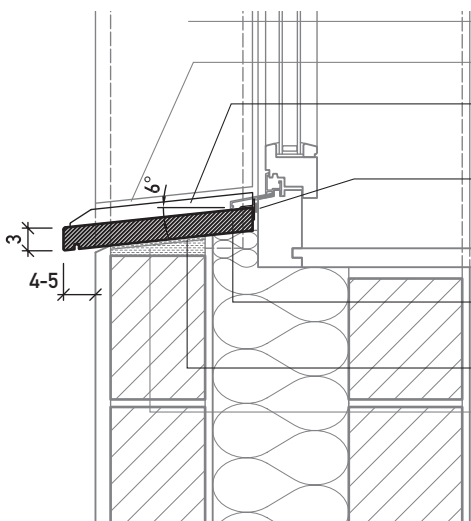

Brüstungsabdeckung Typ ALB
Vertikalschnitt

Fensterbänke, Brüstungsabdeckungen

Ecomur^{flex}, Granit Typ GB/G, Aluminium Typ ALJ (M 1:10)

Ecomur^{flex}
Vertikalschnitt

Granit Typ GB
Vertikalschnitt

Granit Typ G mit Aufbordung
Vertikalschnitt

mit Aufbordung und Sichtabschluss
Längsschnitt

Aluminium Typ ALJ mit Putzbord
Vertikalschnitt

mit Putzbord und Balkonabschluss
Längsschnitt

Fensterbänke, Schwellen, Brüstungsabdeckungen

Granit Typ GJ/ GG/ GB, Aluminium Typ ALJ (M 1:10)