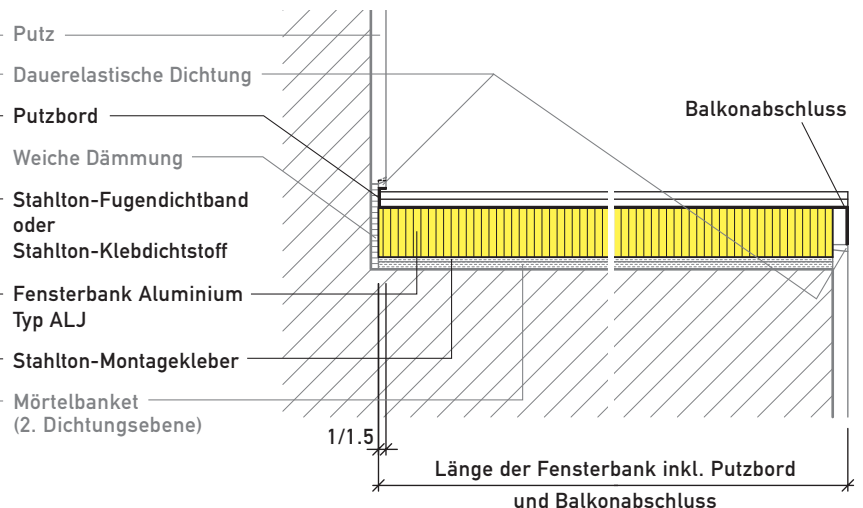

mit Aufbordung und Sichtabschluss
Längsschnitt

Aluminium Typ ALJ mit Putzbord
Vertikalschnitt

mit Putzbord und Balkonabschluss
Längsschnitt

Fensterbänke, Schwellen, Brüstungsabdeckungen

Granit Typ GJ/ GG/ GB, Aluminium Typ ALJ (M 1:10)

Granit Typ GJ mit Aufbordung
Vertikalschnitt

mit Aufbordung und Sichtabschluss
Längsschnitt

Granit Typ GG mit Aufbordung
Vertikalschnitt

Granit Typ GB
Vertikalschnitt

Aluminium Typ ALJ mit Putzbord
Vertikalschnitt

mit Putzbord und Balkonabschluss
Horizontalschnitt

Einsteinmauerwerk

Fensterbänke

Ecolino Typ EL, Ecomur Typ ENT/EV, Aluminium Typ AL (M 1:10)

Typ EL40 mit Aufbordung
Vertikalschnitt

Typ ENT mit Aufbordung
Vertikalschnitt