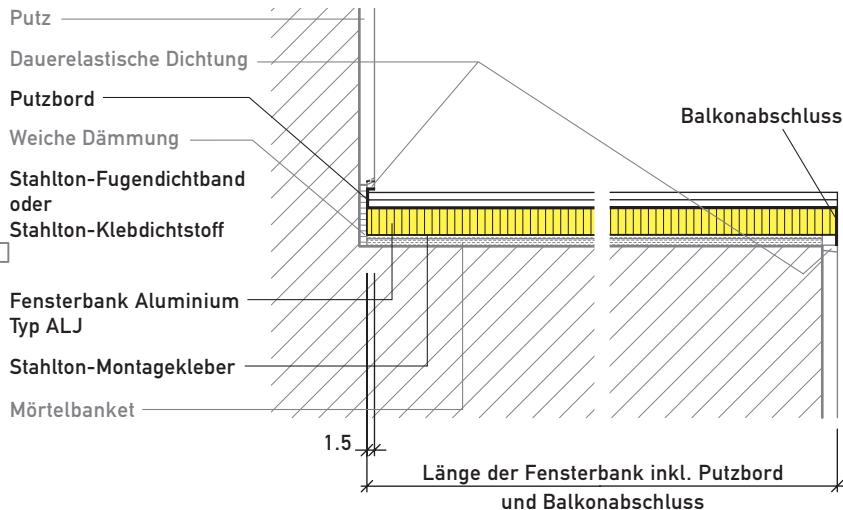

Fensterbänke, Brüstungsabdeckungen

Aluminium Typ AL/ALJ/ALB (M 1:10)

Typ AL mit Putzbord
Vertikalschnitt

mit Putzbord und Balkonabschluss
Längsschnitt

Typ AL mit Putzbord
Vertikalschnitt

mit Putzbord und Balkonabschluss
Längsschnitt

Brüstungsabdeckung Typ ALB
Vertikalschnitt

Fensterbänke, Brüstungsabdeckungen

Ecomur^{flex}, Granit Typ GB/G, Aluminium Typ ALJ (M 1:10)

Ecomur^{flex}
Vertikalschnitt

Granit Typ GB
Vertikalschnitt

Granit Typ G mit Aufbordung
Vertikalschnitt

mit Aufbordung und Sichtabschluss
Längsschnitt

Aluminium Typ ALJ mit Putzbord
Vertikalschnitt

mit Putzbord und Balkonabschluss
Längsschnitt

Fensterbänke, Schwellen, Brüstungsabdeckungen

Granit Typ GJ/ GG/ GB, Aluminium Typ ALJ (M 1:10)