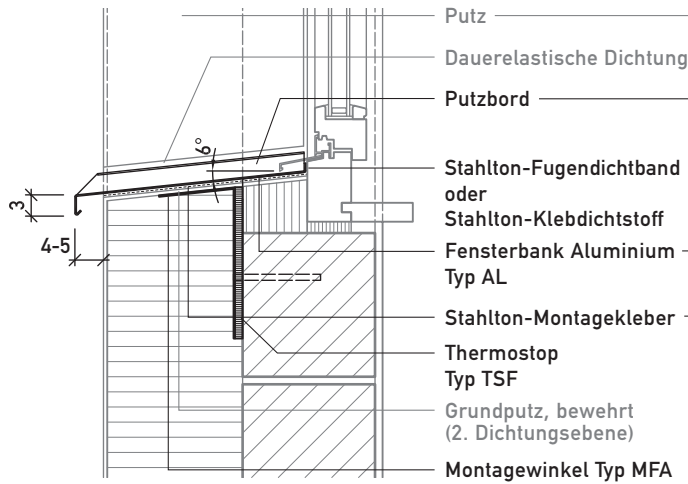

Fensterbänke, Brüstungsabdeckungen

Aluminium Typ AL/ALJ/ALB (M 1:10)

Typ AL mit Putzbord
Vertikalschnitt

mit Putzbord und Balkonabschluss
Längsschnitt

Typ AL mit Putzbord
Vertikalschnitt

mit Putzbord und Balkonabschluss
Längsschnitt

Brüstungsabdeckung Typ ALB
Vertikalschnitt

Fensterbänke, Brüstungsabdeckungen

Ecomur^{flex}, Granit Typ GB/G, Aluminium Typ ALJ (M 1:10)

Ecomur^{flex}
Vertikalschnitt

Granit Typ GB
Vertikalschnitt

Granit Typ G mit Aufbordung
Vertikalschnitt

mit Aufbordung und Sichtabschluss
Längsschnitt

Aluminium Typ ALJ mit Putzbord
Vertikalschnitt

mit Putzbord und Balkonabschluss
Längsschnitt

Fensterbänke, Schwellen, Brüstungsabdeckungen

Granit Typ GJ/ GG/ GB, Aluminium Typ ALJ (M 1:10)