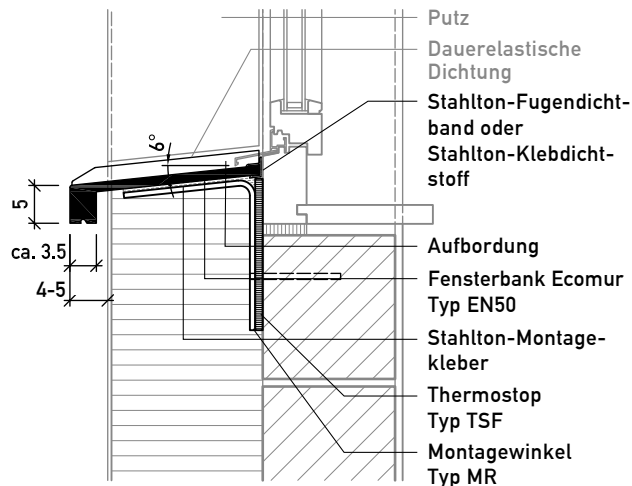

Fensterbänke

Ecolino Typ EL, Ecomur Typ EN/ENT/EJ/ EH120 (M 1:10)

Typ EL40 mit Aufbordung
Vertikalschnitt

Typ EN50 mit Aufbordung
Vertikalschnitt

Typ ENT mit Aufbordung
Vertikalschnitt

Typ EJ mit Aufbordung
Vertikalschnitt

Typ EH ohne Aufbordung
Vertikalschnitt

Typ EH120 mit Aufbordung
Vertikalschnitt

Fensterbänke, Schwellen

Detaillösungen (M 1:10)

mit Aufbordung und Abbordung Längsschnitt

ohne Aufbordung, mit Abbordung Längsschnitt

Fugenblech integriert Längsschnitt