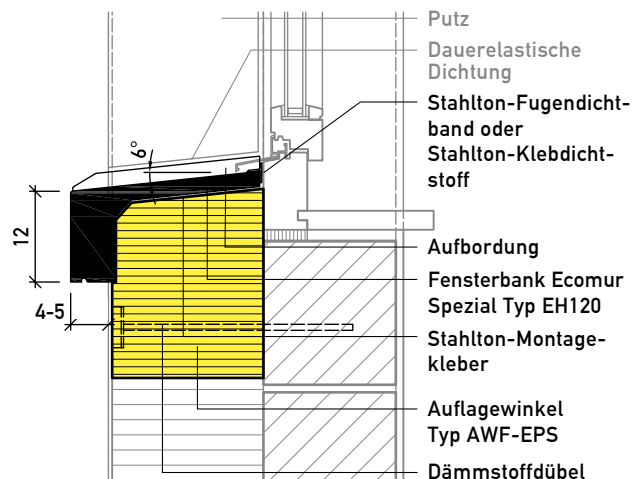

Fensterbänke

Ecolino Typ EL, Ecomur Typ EN/ENT/EJ/ EH120 (M 1:10)

Typ EL40 mit Aufbordung
Vertikalschnitt

Typ EN50 mit Aufbordung
Vertikalschnitt

Typ ENT mit Aufbordung
Vertikalschnitt

Typ EJ mit Aufbordung
Vertikalschnitt

Typ EH ohne Aufbordung
Vertikalschnitt

Typ EH120 mit Aufbordung
Vertikalschnitt

Fensterbänke, Schwellen

Detaillösungen (M 1:10)

mit Aufbordung und Abbordung Längsschnitt

ohne Aufbordung, mit Abbordung Längsschnitt

Fugenblech integriert Längsschnitt