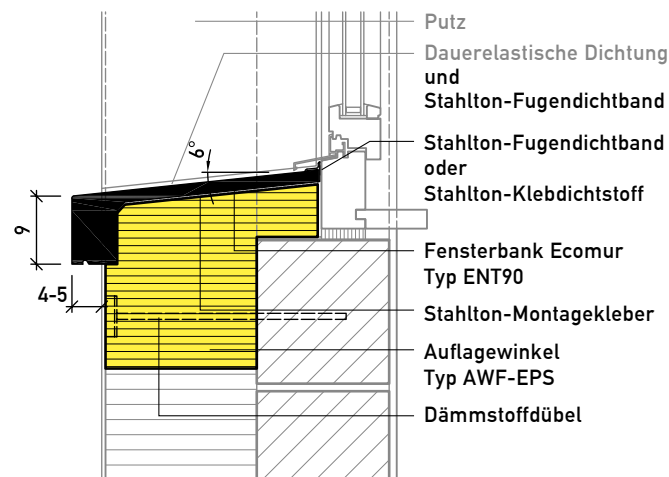

Fensterbänke

Ecolino Typ EL, Ecomur Typ EN/ENT/EJ/ EH120 (M 1:10)

Typ EL40 mit Aufbordung
Vertikalschnitt

Typ EN50 mit Aufbordung
Vertikalschnitt

Typ ENT mit Aufbordung
Vertikalschnitt

Typ EJ mit Aufbordung
Vertikalschnitt

Typ EH ohne Aufbordung
Vertikalschnitt

Typ EH120 mit Aufbordung
Vertikalschnitt

Fensterbänke, Schwellen

Detaillösungen (M 1:10)

mit Aufbordung und Abbordung Längsschnitt

ohne Aufbordung, mit Abbordung Längsschnitt

Fugenblech integriert Längsschnitt