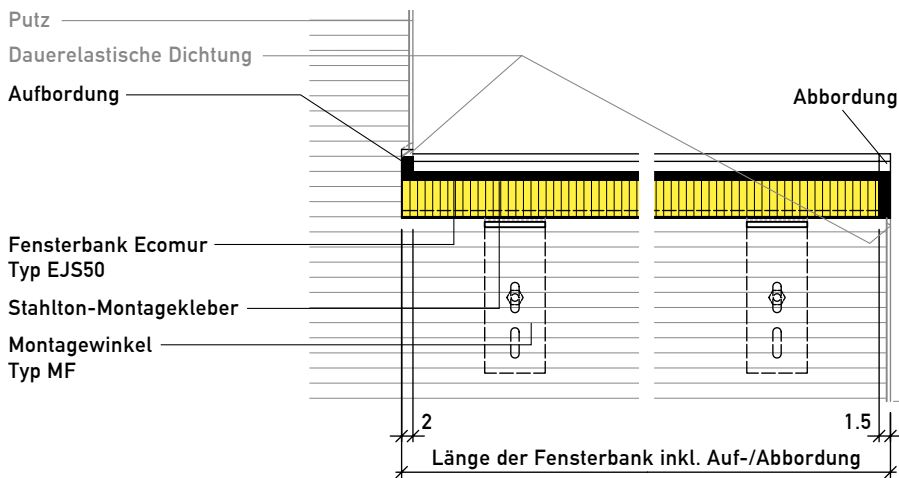

Fensterbänke

Ecolino Typ EL, Ecomur Typ EN/ENT/EJ/ EH120 (M 1:10)

Typ EL40 mit Aufbordung
Vertikalschnitt

Typ EN50 mit Aufbordung
Vertikalschnitt

Typ ENT mit Aufbordung
Vertikalschnitt

Typ EJ mit Aufbordung
Vertikalschnitt

Typ EH ohne Aufbordung
Vertikalschnitt

Typ EH120 mit Aufbordung
Vertikalschnitt

Fensterbänke, Schwellen

Detaillösungen (M 1:10)

mit Aufbordung und Abbordung Längsschnitt

ohne Aufbordung, mit Abbordung Längsschnitt

Fugenblech integriert Längsschnitt