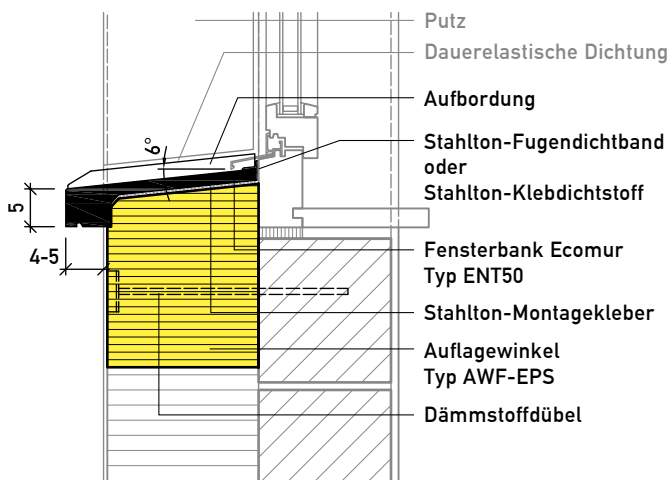

Fensterbänke

Ecolino Typ EL, Ecomur Typ EN/ENT/EJ/ EH120 (M 1:10)

Typ EL40 mit Aufbordung
Vertikalschnitt

Typ EN50 mit Aufbordung
Vertikalschnitt

Typ ENT mit Aufbordung
Vertikalschnitt

Typ EJ mit Aufbordung
Vertikalschnitt

Typ EH ohne Aufbordung
Vertikalschnitt

Typ EH120 mit Aufbordung
Vertikalschnitt

Fensterbänke, Schwellen

Detaillösungen (M 1:10)

mit Aufbordung und Abbordung Längsschnitt

ohne Aufbordung, mit Abbordung Längsschnitt

Fugenblech integriert Längsschnitt