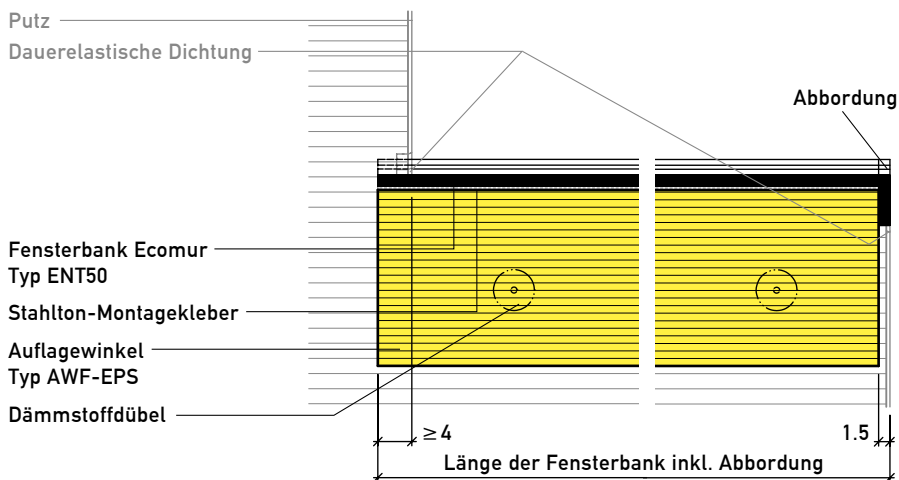

Fensterbänke

Ecolino Typ EL, Ecomur Typ EN/ENT/EJ/ EH120 (M 1:10)

Typ EL40 mit Aufbordung
Vertikalschnitt

Typ EN50 mit Aufbordung
Vertikalschnitt

Typ ENT mit Aufbordung
Vertikalschnitt

Typ EJ mit Aufbordung
Vertikalschnitt

Typ EH ohne Aufbordung
Vertikalschnitt

Typ EH120 mit Aufbordung
Vertikalschnitt

Fensterbänke, Schwellen

Detaillösungen (M 1:10)

mit Aufbordung und Abbordung Längsschnitt

ohne Aufbordung, mit Abbordung Längsschnitt

Fugenblech integriert Längsschnitt