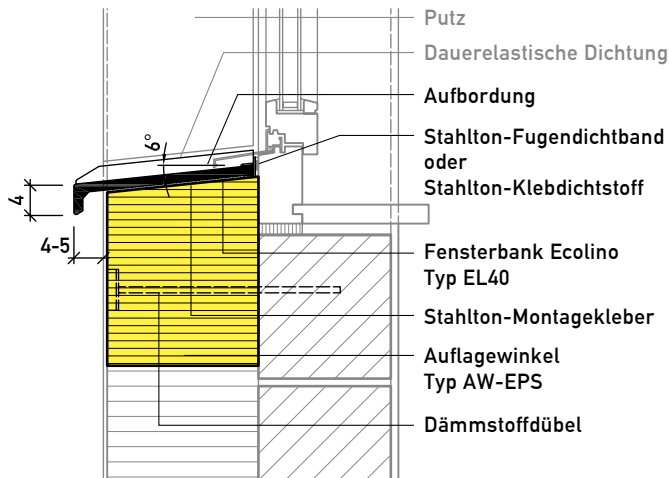

Fensterbänke

Ecolino Typ EL, Ecomur Typ EN/ENT/EJ/ EH120 (M 1:10)

Typ EL40 mit Aufbordung
Vertikalschnitt

Typ EN50 mit Aufbordung
Vertikalschnitt

Typ ENT mit Aufbordung
Vertikalschnitt

Typ EJ mit Aufbordung
Vertikalschnitt

Typ EH ohne Aufbordung
Vertikalschnitt

Typ EH120 mit Aufbordung
Vertikalschnitt

Fensterbänke, Schwellen

Detaillösungen (M 1:10)

mit Aufbordung und Abbordung Längsschnitt

ohne Aufbordung, mit Abbordung Längsschnitt

Fugenblech integriert Längsschnitt