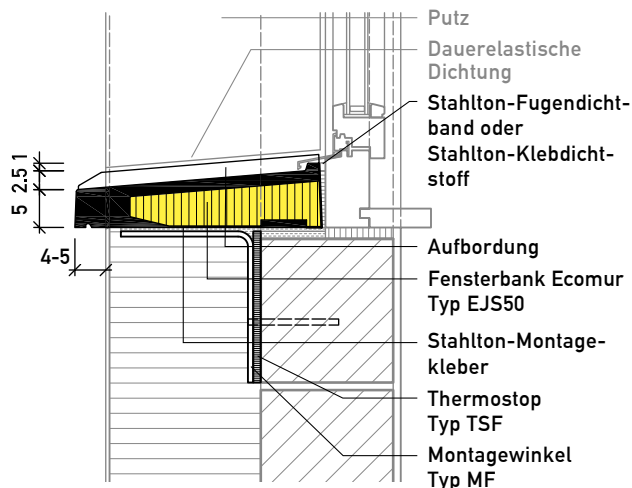

Fensterbänke

Ecolino Typ EL, Ecomur Typ EN/ENT/EJ/ EH120 (M 1:10)

Typ EL40 mit Aufbordung
Vertikalschnitt

Typ EN50 mit Aufbordung
Vertikalschnitt

Typ ENT mit Aufbordung
Vertikalschnitt

Typ EJ mit Aufbordung
Vertikalschnitt

Typ EH ohne Aufbordung
Vertikalschnitt

Typ EH120 mit Aufbordung
Vertikalschnitt

Fensterbänke, Schwellen

Detaillösungen (M 1:10)

mit Aufbordung und Abbordung Längsschnitt

ohne Aufbordung, mit Abbordung Längsschnitt

Fugenblech integriert Längsschnitt